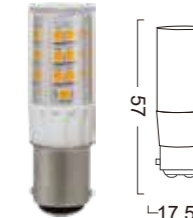

BA15D-CR45LEDA-5W

Power : 3.3W
Lumens : 350-400lm
Voltage : AC 120V
CRI : >80
Beam Angle : 360°
Dimmable : Yes
LED quantity : 45 PCS LED

Unit : mm