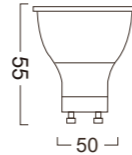

Unit : mm

ETL SERIES

MR11

Power : 3W
 Lumens : 300-350 LM
 Voltage : AC/DC 12V
 CRI : >80
 Beam Angle : 120°
 Dimmable : No
 LED quantity : 6 PCS 2835 LED

MR16-SMD-5W

Power : 5W
 Lumens : 500-550lm
 Voltage : AC/DC 12V
 CRI : >80
 Beam Angle : 38°
 Dimmable : No
 LED quantity : 6 PCS 2835 LED