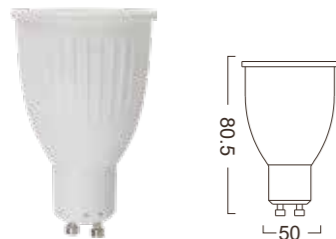

Unit : mm

ETL SERIES

MR11

Power : 3W
 Lumens : 300-350 LM
 Voltage : AC/DC 12V
 CRI : >80
 Beam Angle : 120°
 Dimmable : No
 LED quantity : 6 PCS 2835 LED

MR16-SMD-5W

Power : 5W
 Lumens : 500-550lm
 Voltage : AC/DC 12V
 CRI : >80
 Beam Angle : 38°
 Dimmable : No
 LED quantity : 6 PCS 2835 LED

GU10-SMD-5W

Power : 5W
 Lumens : 500-550lm
 Voltage : AC120V
 CRI : >80
 Beam Angle : 38°
 Dimmable : yes
 LED quantity : 7 PCS 2835 LED

GU10-SMD-7W

Power : 6.5W
 Lumens : 600-700lm
 Voltage : AC 100-240V
 CRI : >80
 Beam Angle : 38°
 Dimmable : No
 LED quantity : 7 PCS 2835 LED