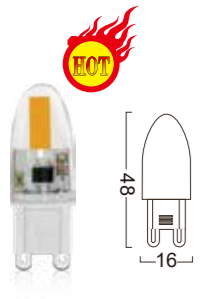

昂迅光电有限公司

AW Lighting Limited

ETL SERIES

G9-D01

Power : 1.8W
 Lumens : 170-200lm
 Voltage : AC 120V
 CRI : >80
 Beam Angle : 360°
 Dimmable : Yes
 LED quantity : 1 PC COB

G9-D02

Power : 2.2W
 Lumens : 250-280lm
 Voltage : AC 120V
 CRI : >80
 Beam Angle : 360°
 Dimmable : Yes
 LED quantity : 1 PC COB

G9-D03

Power : 2.2W
 Lumens : 220-250lm
 Voltage : AC 120V
 CRI : >80
 Beam Angle : 360°
 Dimmable : No
 LED quantity : 1 PC COB

G9-D04

Power : 4.2W
 Lumens : 440-460lm
 Voltage : AC 120V
 CRI : >80
 Beam Angle : 360°
 Dimmable : Yes
 LED quantity : 1 PC COB

GU10-SMD-5W

Power : 5W
 Lumens : 500-550lm
 Voltage : AC120V
 CRI : >80
 Beam Angle : 38°
 Dimmable : yes
 LED quantity : 7 PCS 2835 LED

GU10-SMD-7W

Power : 6.5W
 Lumens : 600-700lm
 Voltage : AC 100-240V
 CRI : >80
 Beam Angle : 38°
 Dimmable : No
 LED quantity : 7 PCS 2835 LED