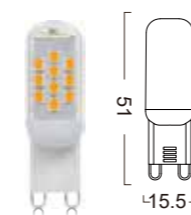

G9-CR31LED

Power : 3W
Lumens : 280-330lm
Voltage : AC 120V
CRI : >80
Beam Angle : 360°
Dimmable : Yes
LED quantity : 31 PCS LED