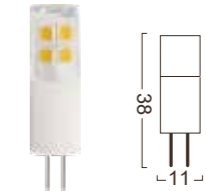

G4-CR2-2W

Power : 1.5W
Lumens : 170-200lm
Voltage : AC / DC 12V
CRI : >80
Beam Angle : 360°
Dimmable : Yes
LED quantity : 13 PCS LED