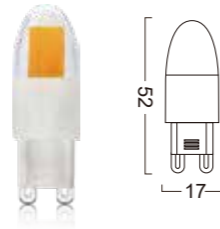

昂迅光电有限公司

AW Lighting Limited

ETL SERIES

G9-D01

Power : 1.8W
 Lumens : 170-200lm
 Voltage : AC 120V
 CRI : >80
 Beam Angle : 360°
 Dimmable : Yes
 LED quantity : 1 PC COB

G9-D02

Power : 2.2W
 Lumens : 250-280lm
 Voltage : AC 120V
 CRI : >80
 Beam Angle : 360°
 Dimmable : Yes
 LED quantity : 1 PC COB