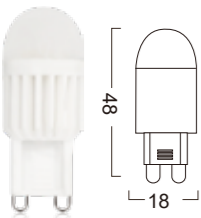

昂迅光电有限公司

AW Lighting Limited

ETL SERIES

G9-D01

Power : 1.8W
 Lumens : 170-200lm
 Voltage : AC 120V
 CRI : >80
 Beam Angle : 360°
 Dimmable : Yes
 LED quantity : 1 PC COB

G9-D02

Power : 2.2W
 Lumens : 250-280lm
 Voltage : AC 120V
 CRI : >80
 Beam Angle : 360°
 Dimmable : Yes
 LED quantity : 1 PC COB

G9-D03

Power : 2.2W
 Lumens : 220-250lm
 Voltage : AC 120V
 CRI : >80
 Beam Angle : 360°
 Dimmable : No
 LED quantity : 1 PC COB

G9-D04

Power : 4.2W
 Lumens : 440-460lm
 Voltage : AC 120V
 CRI : >80
 Beam Angle : 360°
 Dimmable : Yes
 LED quantity : 1 PC COB