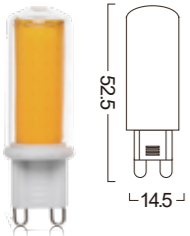

昂迅光电有限公司

AW Lighting Limited

ETL SERIES

G9-D01

Power : 1.8W
 Lumens : 170-200lm
 Voltage : AC 120V
 CRI : >80
 Beam Angle : 360°
 Dimmable : Yes
 LED quantity : 1 PC COB

G9-D02

Power : 2.2W
 Lumens : 250-280lm
 Voltage : AC 120V
 CRI : >80
 Beam Angle : 360°
 Dimmable : Yes
 LED quantity : 1 PC COB

GU10-SMD-5W

Power : 5W
 Lumens : 500-550lm
 Voltage : AC120V
 CRI : >80
 Beam Angle : 38°
 Dimmable : yes
 LED quantity : 7 PCS 2835 LED

GU10-SMD-7W

Power : 6.5W
 Lumens : 600-700lm
 Voltage : AC 100-240V
 CRI : >80
 Beam Angle : 38°
 Dimmable : No
 LED quantity : 7 PCS 2835 LED