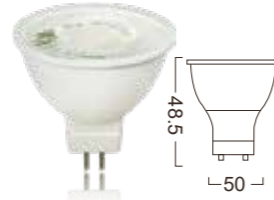

Unit : mm

ETL SERIES

MR11

Power : 3W
 Lumens : 300-350 LM
 Voltage : AC/DC 12V
 CRI : >80
 Beam Angle : 120°
 Dimmable : No
 LED quantity : 6 PCS 2835 LED

MR16-SMD-5W

Power : 5W
 Lumens : 500-550lm
 Voltage : AC/DC 12V
 CRI : >80
 Beam Angle : 38°
 Dimmable : No
 LED quantity : 6 PCS 2835 LED

GU10-SMD-5W

Power : 5W
 Lumens : 500-550lm
 Voltage : AC120V
 CRI : >80
 Beam Angle : 38°
 Dimmable : yes
 LED quantity : 7 PCS 2835 LED

GU10-SMD-7W

Power : 6.5W
 Lumens : 600-700lm
 Voltage : AC 100-240V
 CRI : >80
 Beam Angle : 38°
 Dimmable : No
 LED quantity : 7 PCS 2835 LED