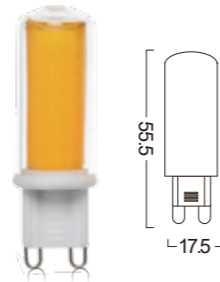

昂迅光电有限公司

AW Lighting Limited

ETL SERIES

G9-D01

Power : 1.8W
 Lumens : 170-200lm
 Voltage : AC 120V
 CRI : >80
 Beam Angle : 360°
 Dimmable : Yes
 LED quantity : 1 PC COB

G9-D02

Power : 2.2W
 Lumens : 250-280lm
 Voltage : AC 120V
 CRI : >80
 Beam Angle : 360°
 Dimmable : Yes
 LED quantity : 1 PC COB

G9-D03

Power : 2.2W
 Lumens : 220-250lm
 Voltage : AC 120V
 CRI : >80
 Beam Angle : 360°
 Dimmable : No
 LED quantity : 1 PC COB

G9-D04

Power : 4.2W
 Lumens : 440-460lm
 Voltage : AC 120V
 CRI : >80
 Beam Angle : 360°
 Dimmable : Yes
 LED quantity : 1 PC COB

GU10-SMD-5W

Power : 5W
 Lumens : 500-550lm
 Voltage : AC120V
 CRI : >80
 Beam Angle : 38°
 Dimmable : yes
 LED quantity : 7 PCS 2835 LED

GU10-SMD-7W

Power : 6.5W
 Lumens : 600-700lm
 Voltage : AC 100-240V
 CRI : >80
 Beam Angle : 38°
 Dimmable : No
 LED quantity : 7 PCS 2835 LED