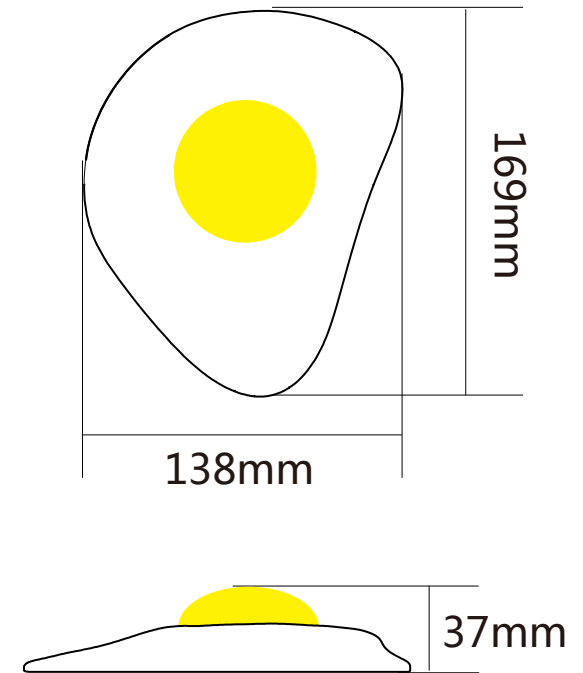

## Product Benefits:

- Light Source Type : LED
- Voltage : 5V/1A DC, USB-TYPE-C
- Power Source : Battery Powered, working up to 6 hours
- Three modes : White, Orange, Orange+White
- Special Feature : Rechargeable, Color Changing, Dimmable
- Lithium Battery : 400mAh
- Product Weight : 128g

- 光源类型 : LED
- 电 压 : 5V/1A DC , USB-TYPE-C
- 电 源 : 锂电池供电, 工作时间长达6小时
- 三种模式 : 橙色, 白色, 橙色+白色
- 特别功能 : 可充电, 变色, 可调光
- 电池容量 : 400mAh
- 产品重量 : 128g

Box 包装盒 : 18\*16.5\*5.5cm 226.3g / 1PC

Master Carton 外箱 : 56\*50.5\*37.5cm 14.0kg / 60PCS